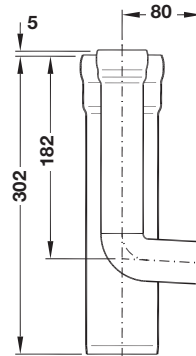

## LORO-X Haupt-Not-Kombi, DN 70/40

LX1854-5X

Serie 49

Ablauf Art.-Nr. 21539.070X

mit Klemmflansch

## LORO-X Ausflaufteil

für Haupt-Not-Kombi DN 70/40

Art.-Nr. 05049.CA0X

**Begleitheizung:** Wir empfehlen, nach Prüfung Dachabläufe und Leitungen in frostgefährdeten Bereichen gegebenenfalls mit einer bauseitigen Begleitheizung zu versehen.