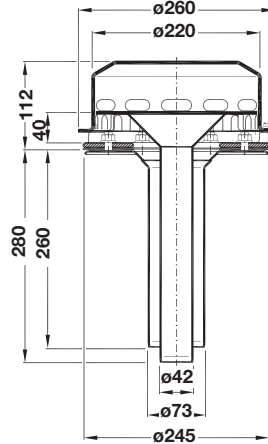

## LORO-X Haupt-Not-Kombi, DN 70/40

LX1854-5X

Serie 49

Ablauf Art.-Nr. 21539.070X

mit Klemmflansch

## LORO-X Ausflaufteil

für Haupt-Not-Kombi DN 70/40

Art.-Nr. 05049.CA0X

**Begleitheizung:** Wir empfehlen, nach Prüfung Dachabläufe und Leitungen in frostgefährdeten Bereichen gegebenenfalls mit einer bauseitigen Begleitheizung zu versehen.